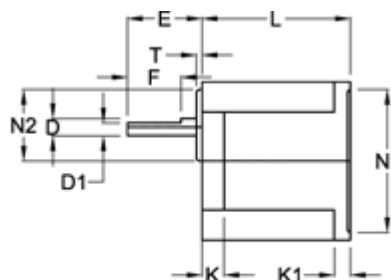

Varenummer: 72009005042
Beskrivelse: Standardgear 9E5B I=5
Indgang fortandet

Mål

D = 15	K1 = 8	P1 = 110
D1 = 12	L = 65	P2 = 90
E = 38	M = 104	P3 = 36
F = 25	N = 130	S = 4xø8,5
F1 = 5	N1 = 83	S1 = 4xø6,5
H = 90	N2 = 42	T = 10
H1 = 60	N3 = 18	
K = 12	P = 73.5	