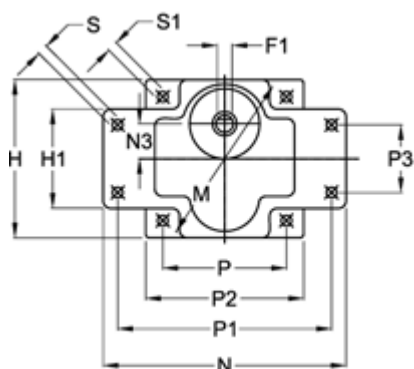

Varenummer: 72009005042
Beskrivelse: Standardgear 9E5B I=5
Indgang fortandet

Mål

D = 15	K1 = 8	P1 = 110
D1 = 12	L = 65	P2 = 90
E = 38	M = 104	P3 = 36
F = 25	N = 130	S = 4xø8,5
F1 = 5	N1 = 83	S1 = 4xø6,5
H = 90	N2 = 42	T = 10
H1 = 60	N3 = 18	
K = 12	P = 73.5	